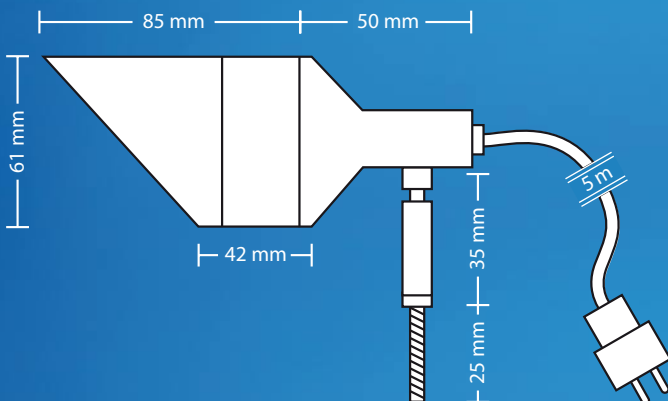

Licht für Atmosphäre

schegoLUX ~max

Innovatives Lichtsystem für Garten und Teich

Das schegoLUX-Lichtsystem bietet eine Vielzahl von Möglichkeiten zur stimmungsvollen Beleuchtung in Garten und Teich.

Durch die umfangreiche Grundausrüstung, das Baukastenprinzip des 12-Volt-Stecksystems und die große Anzahl an optionalem Zubehör wird, bei einfacher Handhabung, ein hohes Maß gestalterischer Freiheit garantiert.

Der in alle Richtungen einstellbare Abstrahlwinkel und die zahlreichen Befestigungsvarianten mittels Schraubgewinde ermöglichen eine individuelle Platzierung über und unter Wasser. Zusätzlich gewährleistet der stufenlos drehbare Blendschutz einen ungestörten Blick auf die beleuchteten Objekte.

Zur Grundausrüstung gehören vier Befestigungsmöglichkeiten (Bodenplatte, Erdspieß, Montagefuß, Messingdübel), ein Kabelclip sowie ein Spezialschlüssel für die Montage.

Für den sicheren 12-Volt-Betrieb des schegoLUX-Lichtsystems sind Transformatoren in unterschiedlichen Leistungsstärken erhältlich:

Art.-Nr.	320	321	322
220-240 V / 12 V	20 W	45 W	105 W

schegoLUX ~max

12 V / max. 20 W

IP 68

Art.-Nr. 302

mit drehbarem Blendschutz